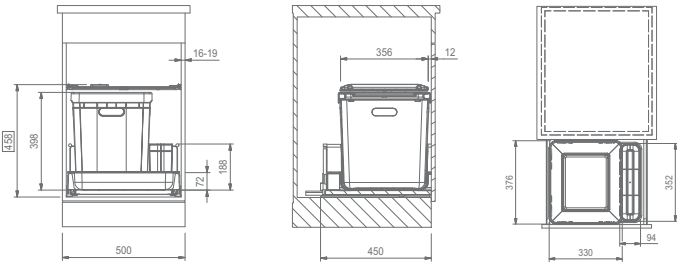

Sorter 350-50

Minimum cabinet size: 500mm	1 x 35L	SORTER350-50	€179