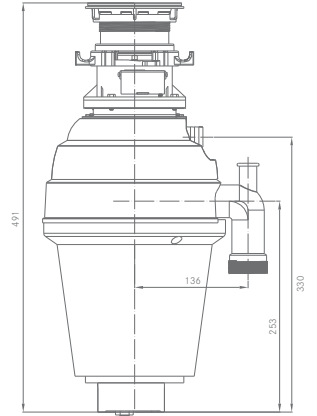

**Waste Disposal Unit
Turbo Plus TP-125B**

Batch Feed	
TURBOPLUSTP125B	€399