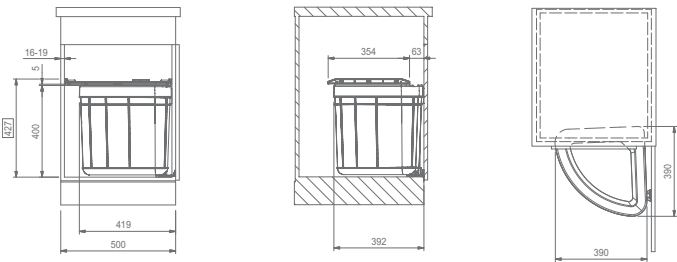

Sorter Solo 60

Minimum cabinet size: 600mm	1 x 35L	SORTSOLO60	€139
-----------------------------	---------	------------	------

Sorter 700 45

Sorter 700 M45 Motion	1 x 18L and 2 x 8L	SORTER700M45 3WAY	€289
Sorter 700 K45 KickMatic	1 x 18L and 2 x 8L	SORTER700K45 3WAY	€299